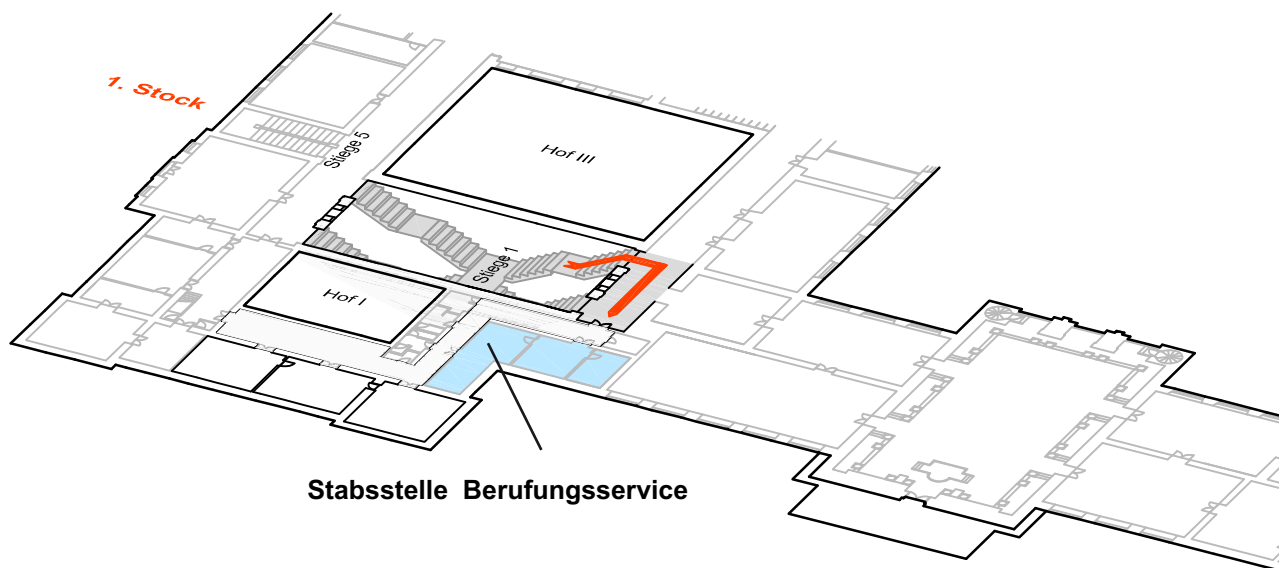

Stabsstelle Berufungsservice

universität
wien

Zugangsplan - Hauptgebäude

Ausgang
Exit

Aufzug
Elevator

Portier
Information Desk

Universität Wien
Universitätsring 1
A-1010 Wien

T +43-1-4277-103 01
F +43-1-4277-9 103
berufungsservice@univie.ac.at
<http://berufungsservice.univie.ac.at/>