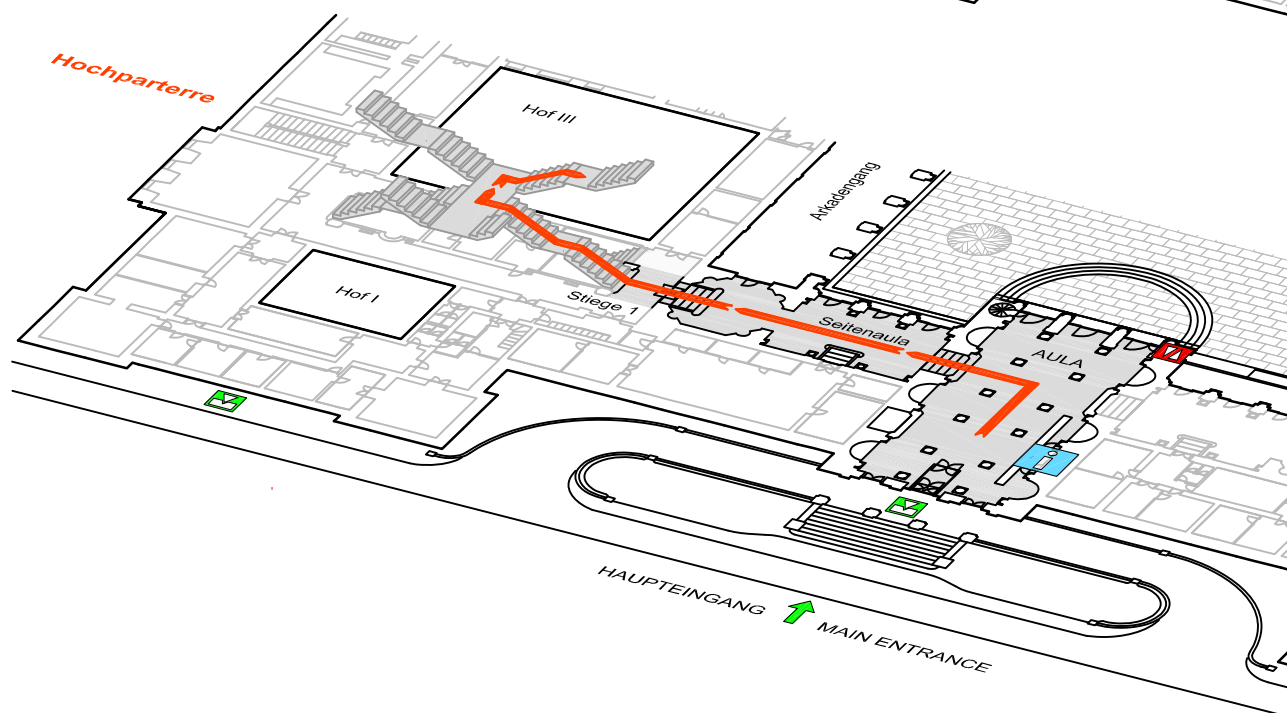

Stabsstelle Berufungsservice

universität
wien

Zugangsplan - Hauptgebäude

Ausgang
Exit

Aufzug
Elevator

Portier
Information Desk

Universität Wien
Universitätsring 1
A-1010 Wien

T +43-1-4277-103 01
F +43-1-4277-9 103
berufungsservice@univie.ac.at
<http://berufungsservice.univie.ac.at/>